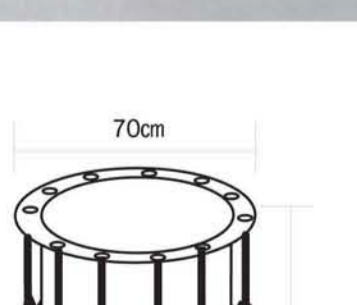

1.6 尺桶胴太鼓

太鼓檯台

重量 Kg

- ・カバーサイズ
- ・キャスターサイズ
- ・太鼓重量

1.8 尺桶胴太鼓

太鼓檯台

重量 Kg

- ・カバーサイズ
- ・キャスターサイズ
- ・太鼓重量

2 尺桶胴太鼓

太鼓檯台

重量 Kg

- ・カバーサイズ
- ・キャスターサイズ
- ・太鼓重量

2.3 尺桶胴太鼓

太鼓檯台

重量 Kg

- ・カバーサイズ
- ・キャスターサイズ
- ・太鼓重量