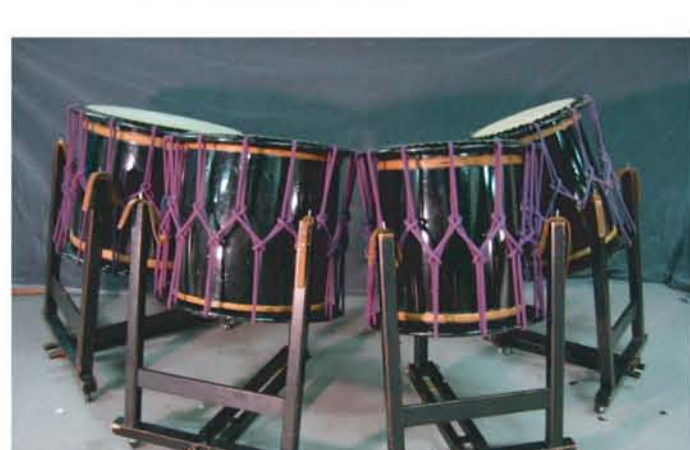

1.6 尺桶胴太鼓

太鼓檯台

重量 Kg

- ・カバーサイズ
- ・キャスターサイズ
- ・太鼓重量

1.8 尺桶胴太鼓

太鼓檯台

重量 Kg

- ・カバーサイズ
- ・キャスターサイズ
- ・太鼓重量

2 尺桶胴太鼓

太鼓檯台

重量 Kg

- ・カバーサイズ
- ・キャスターサイズ
- ・太鼓重量

2.3 尺桶胴太鼓

太鼓檯台

重量 Kg

- ・カバーサイズ
- ・キャスターサイズ
- ・太鼓重量